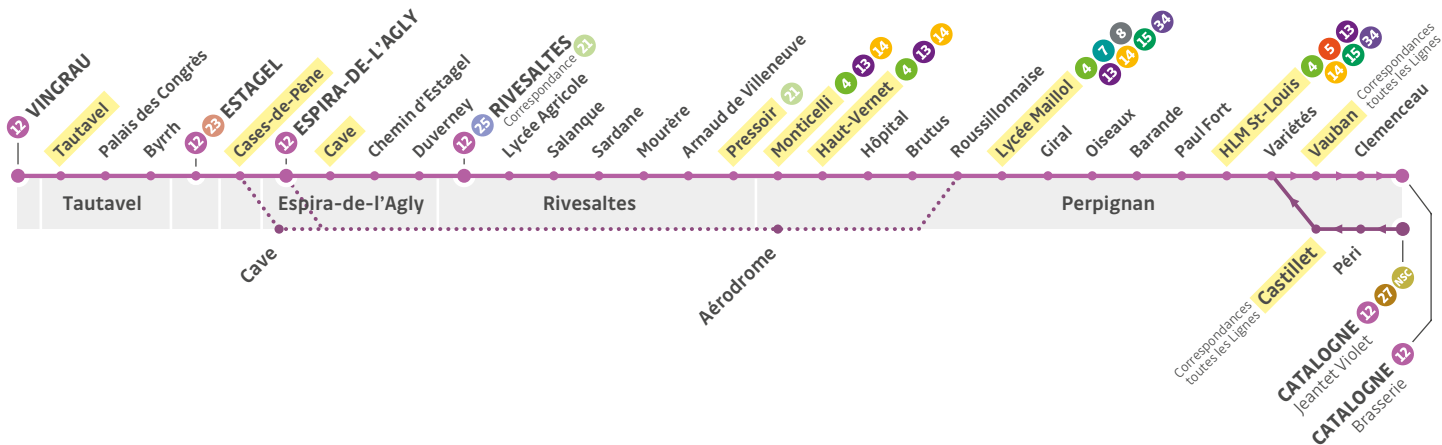

LIGNE 12

Vingrau • Tautavel • Estagel • Cases-de-Pène
 Espira-de-l'Agly • Rivesaltes • Catalogne

Seuls les horaires des terminus et des arrêts surlignés en jaune sont indiqués dans le Guide Bus.

N° Ligne(s) desservant également l'arrêt • • • Desserte à certaines heures

● Ce bus ne circule pas les samedis.

LIGNE 12

Horaires du **lundi** au **samedi** - Hors jours fériés

Horaires dimanches et jours fériés p. 124

Catalogne — Rivesaltes — Espira-de-l'Agly — Cases-de-Pène — Estagel — Tautavel — Vingrau

LIGNE 12 Horaires dimanches et jours fériés

Vingrau — Tautavel — Estagel — Cases-de-Pène —
Espira-de-l'Agly — Rivesaltes — Catalogne

Vingrau	9:10	17:15
Tautavel	9:16	17:21
Estagel	9:29	17:35
Cases-de-Pène	9:39	17:46
Espira-de-l'Agly	9:46	17:53
Rivesaltes	9:54	18:01
Rivesaltes - Pressoir	10:03	18:11
Haut-Vernet	10:10	18:18
Hôpital	10:11	18:19
Lycée Maillol	10:16	18:23
HLM St-Louis	10:21	18:27
Vauban	10:25	18:31
Catalogne (Brasserie)	10:27	18:33