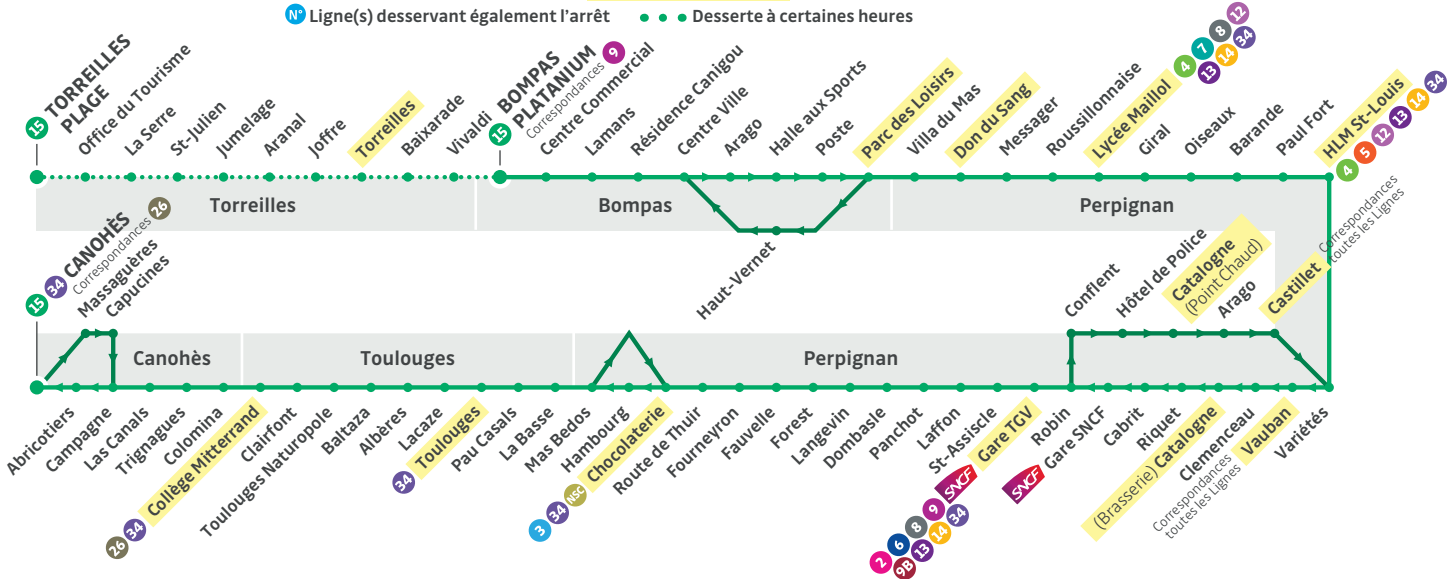

LIGNE 15 Torreilles Plage — Bompas — Gare TGV — Toulouges — Canohès

Seuls les horaires des terminus et des arrêts surlignés en jaune sont indiqués dans le Guide Bus.

N° Ligne(s) desservant également l'arrêt • • • Desserte à certaines heures