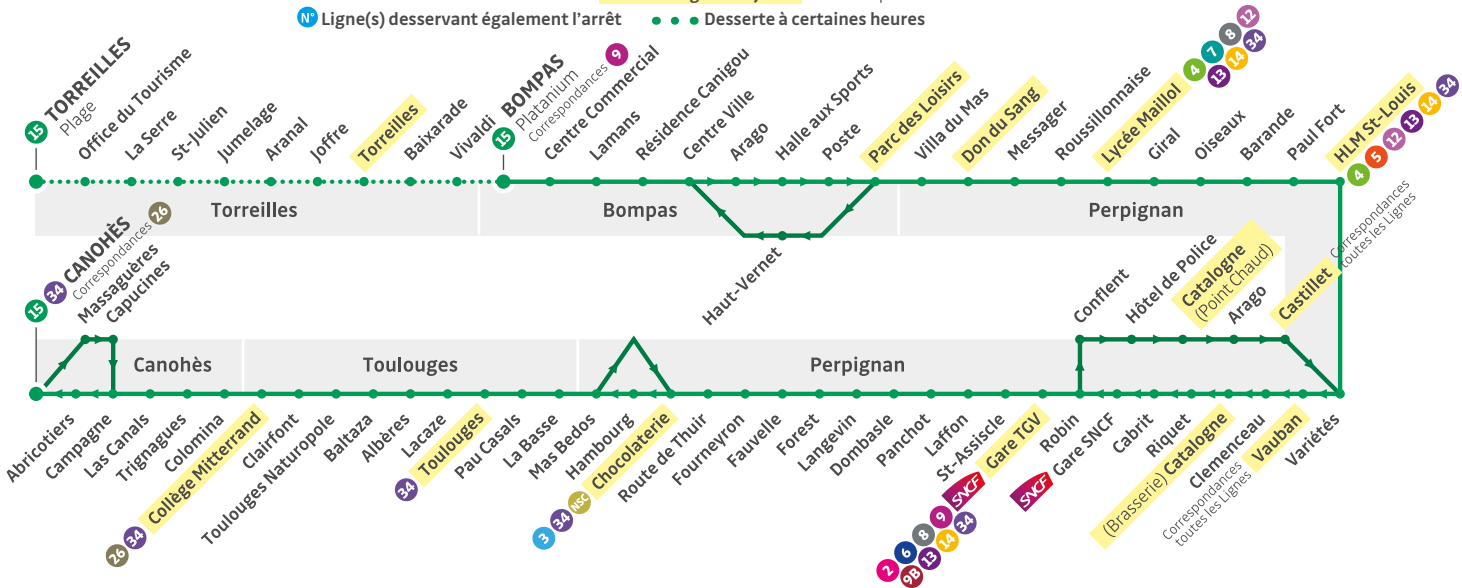

LIGNE 15 **Torreilles Plage** — **Bompas** — **Gare TGV** — **Toulouges** — **Canohès**

Seuls les horaires des terminus et des arrêts surlignés en jaune sont indiqués dans le Guide Bus.

N° Ligne(s) desservant également l'arrêt ● ● ● Desserte à certaines heures