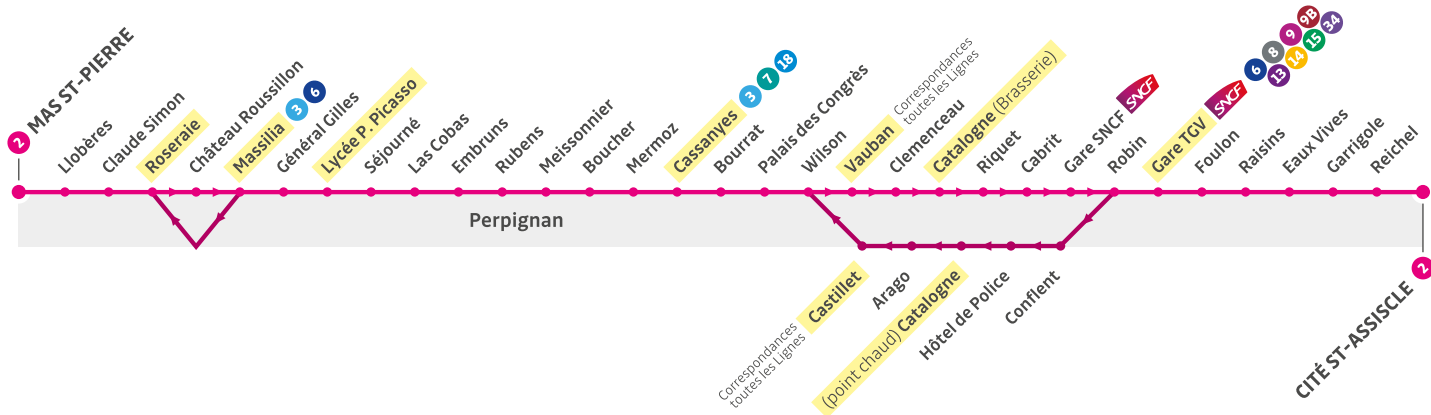

## Mas St-Pierre — Cité St-Assisle

Seuls les horaires des terminus et des arrêts surlignés en jaune sont indiqués dans le Guide Bus. N° Ligne(s) desservant également l'arrêt