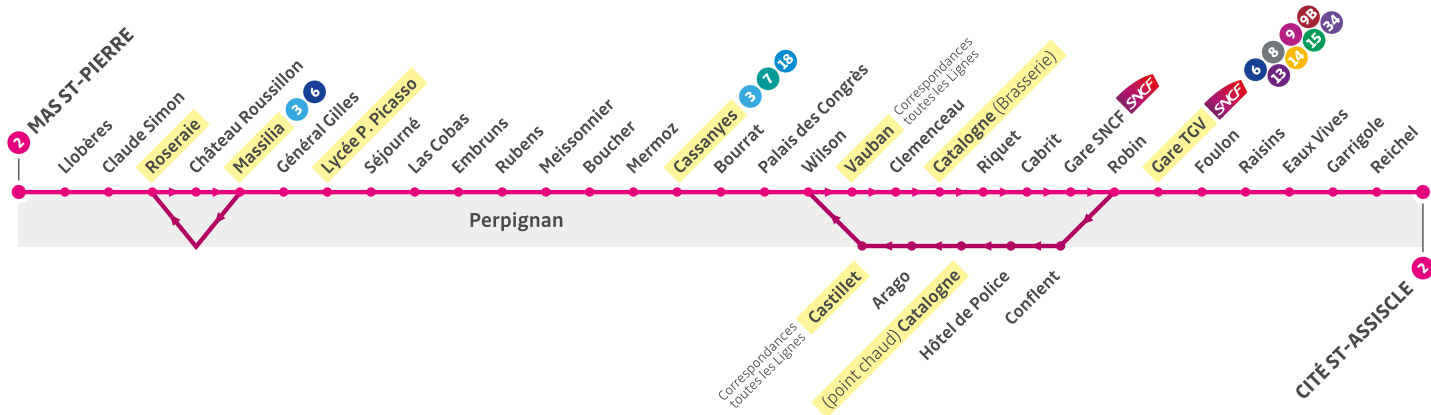

Mas St-Pierre — Cité St-Assisle

Seuls les horaires des terminus et des arrêts surlignés en jaune sont indiqués dans le Guide Bus. N° Ligne(s) desservant également l'arrêt

Mas St-Pierre — Cité St-Assisclle