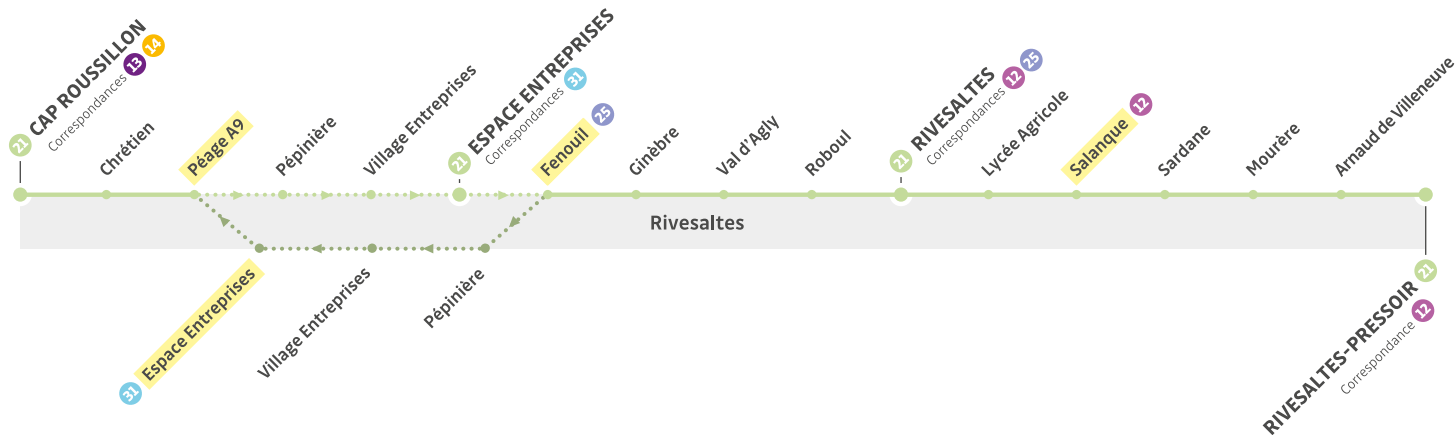

LIGNE 21

Cap Roussillon — Espace Entreprises — Rivesaltes Rivesaltes-Pressoir

Seuls les horaires des terminus et des **arrêts surlignés en jaune** sont indiqués dans le Guide Bus.

N° Ligne(s) desservant également l'arrêt ● ● ● Desserte à certaines heures

Cap Roussillon — Espace Entreprises — Rivesaltes — Rivesaltes-Pressoir

Cap Roussillon	-	10:24	11:16	11:55	14:16	15:14	16:12	17:00	17:58	19:12	20:09
Péage A9	-	10:30	11:22	12:03	14:22	15:20	16:18	17:06	18:04	19:18	20:14
Espace Entreprises	9:00	-	-	12:10	-	-	-	17:13	18:08	19:25	-
Fenouil	9:06	10:33	11:25	12:18	14:25	15:23	16:21	17:24	18:18	19:32	20:16
Rivesaltes	9:10	10:37	11:29	12:22	14:28	15:26	16:24	17:28	18:22	19:36	20:18
Salanque	-	10:39	-	-	14:33	15:31	16:29	-	-	-	20:22
Rivesaltes - Pressoir	-	10:46	-	-	14:40	15:38	16:36	-	-	-	20:28

LIGNE 21

Horaires du **lundi** au **samedi** - Hors jours fériés

Pas de service les dimanches et jours fériés

Rivesaltes-Pressoir — Rivesaltes — Espace Entreprises — Cap Roussillon

Rivesaltes - Pressoir	-	-	10:50	-	14:45	15:44	17:33	-	19:44
Salanque	-	-	10:55	-	14:50	15:49	17:38	-	19:49
Rivesaltes	8:49	10:07	10:59	13:45	14:54	15:53	17:42	18:52	19:53
Fenouil	8:52	10:10	11:02	13:48	14:57	15:56	17:45	18:55	19:56
Espace Entreprises	8:59	-	-	13:55	-	-	-	-	-
Péage A9	9:05	10:13	11:05	14:03	15:00	15:59	17:48	18:58	19:59
Cap Roussillon	9:12	10:20	11:12	14:12	15:07	16:06	17:55	19:05	20:06