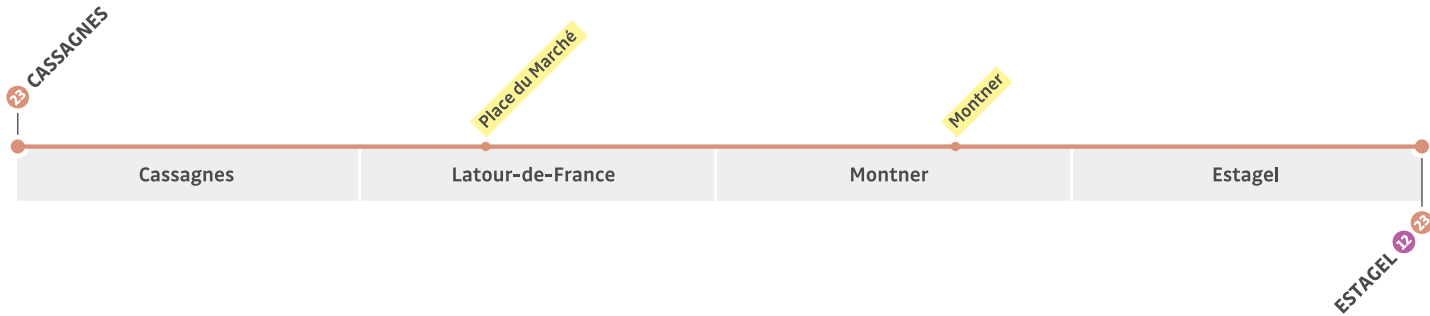

LIGNE 23

Cassagnes — Latour-de-France — Montner — Estagel

Seuls les horaires des terminus et des arrêts surlignés en jaune sont indiqués dans le Guide Bus. N° Ligne(s) desservant également l'arrêt

Cassagnes — Latour-de-France — Montner — Estagel

23

Cassagnes	6:25	8:35	13:45	18:45
Latour-de-France - Place du Marché	6:35	8:45	13:55	18:55
Montner	6:40	8:50	14:00	19:00
Estagel	6:45	8:55	14:05	19:05

Correspondance avec la ligne 12

12

Estagel	6:52	9:02	14:09	-
Rivesaltes	-	-	14:33	-
Catalogne (Brasserie)	7:25	9:46	15:09	-

LIGNE 23 Horaires **dimanches** et **jours fériés**

TAD

Cassagnes — Latour-de-France — Montner — Estagel

23

Cassagnes	9:05	17:10
Latour-de-France	9:15	17:20
Montner	9:20	17:25
Estagel	9:25	17:30

Correspondance avec la ligne 12

Correspondance avec la ligne 23

23

Estagel	11:45	19:45
Montner	11:50	19:50
Latour-de-France	11:55	19:55
Cassagnes	12:05	20:05

TAD

Voyage effectué en Transport A la Demande. Pour être réalisé, il suffit d'appeler le Numéro Vert