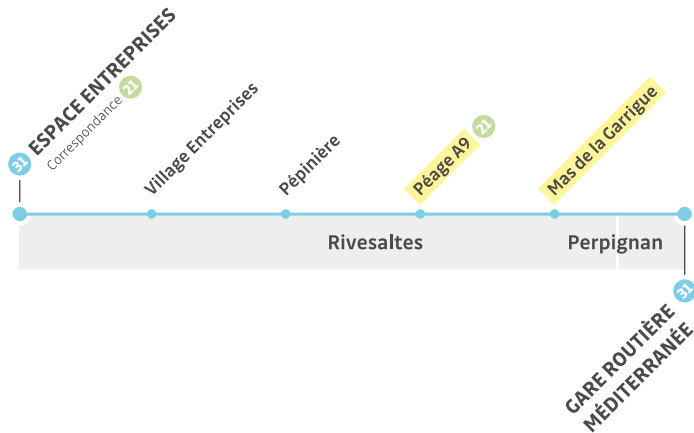

LIGNE 31 Horaires du **lundi au vendredi** - Hors jours fériés

Pas de service les samedis, les dimanches et jours fériés

Espace Entreprises — Gare Routière Méditerranée

Gare Routière Méditerranée — Espace Entreprises

Gare Routière Méditerranée	7:35	8:01	12:10
Mas de la Garrigue	7:49	-	12:24
Péage A9	7:50	8:16	12:25
Espace Entreprises	7:57	8:23	12:32

Espace Entreprises — Gare Routière Méditerranée

Espace Entreprises	12:40	-	-
Mas de la Garrigue	12:44	-	-
Péage A9	12:49	-	-
Gare Routière Méditerranée	13:02	-	-