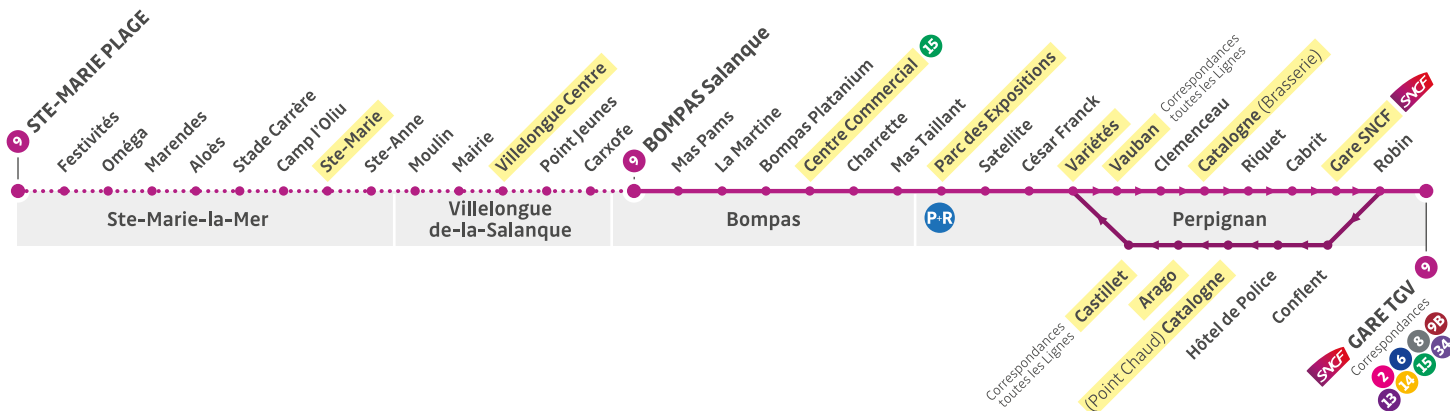

LIGNE 9

Ste-Marie Plage — Villelongue-de-la-Salanque — Bompas — Parc des Expositions — Gare TGV

Seuls les horaires des terminus et des arrêts surlignés en jaune sont indiqués dans le Guide Bus.

N° Ligne(s) desservant également l'arrêt ● ● ● Desserte à certaines heures

Ste-Marie Plage ● Villelongue-de-la-Salanque ● Bompas ● Parc des Expositions ● Gare TGV

Ste-Marie Plage	6:46	7:11	8:14	9:14	10:14	11:14	-	-	13:14	-	14:39	-	-	16:30	17:12	18:00	18:30	19:04
Ste-Marie	6:53	7:18	8:21	9:21	10:21	11:21	-	-	13:21	-	14:46	-	-	16:37	17:19	18:07	18:37	19:11
Villelongue Centre	6:58	7:23	8:26	9:26	10:26	11:26	-	-	13:26	-	14:51	-	-	16:42	17:24	18:12	18:42	19:16
Bompas - Salanque	7:03	7:28	8:30	9:30	10:30	11:30	11:50	13:05	13:30	14:15	14:55	15:35	16:15	16:46	17:28	18:15	18:45	19:19
Bompas - Centre Commercial	7:06	7:31	8:32	9:32	10:32	11:32	11:52	13:07	13:32	14:17	14:57	15:37	16:17	16:48	17:30	18:17	18:47	19:21
Parc des Expositions	7:14	7:39	8:39	9:39	10:39	11:39	11:59	13:14	13:39	14:24	15:04	15:44	16:24	16:54	17:36	18:24	18:54	19:27
Variétés	7:21	7:46	8:46	9:46	10:46	11:46	12:06	13:21	13:46	14:31	15:11	15:51	16:31	17:01	17:43	18:31	19:01	19:34
Vauban	7:23	7:48	8:48	9:48	10:48	11:48	12:08	13:23	13:48	14:33	15:13	15:53	16:33	17:03	17:45	18:33	19:03	19:36
Catalogne (Brasserie)	7:25	7:50	8:50	9:50	10:50	11:50	12:10	13:25	13:50	14:35	15:15	15:55	16:35	17:05	17:47	18:35	19:05	19:38
Gare SNCF	7:28	7:53	8:53	9:53	10:53	11:53	12:13	13:28	13:53	14:38	15:18	15:58	16:38	17:08	17:50	18:38	19:08	19:41
Gare TGV	7:32	7:57	8:57	9:57	10:57	11:58	12:18	13:32	13:57	14:42	15:22	16:02	16:43	17:14	17:55	18:42	19:11	19:44