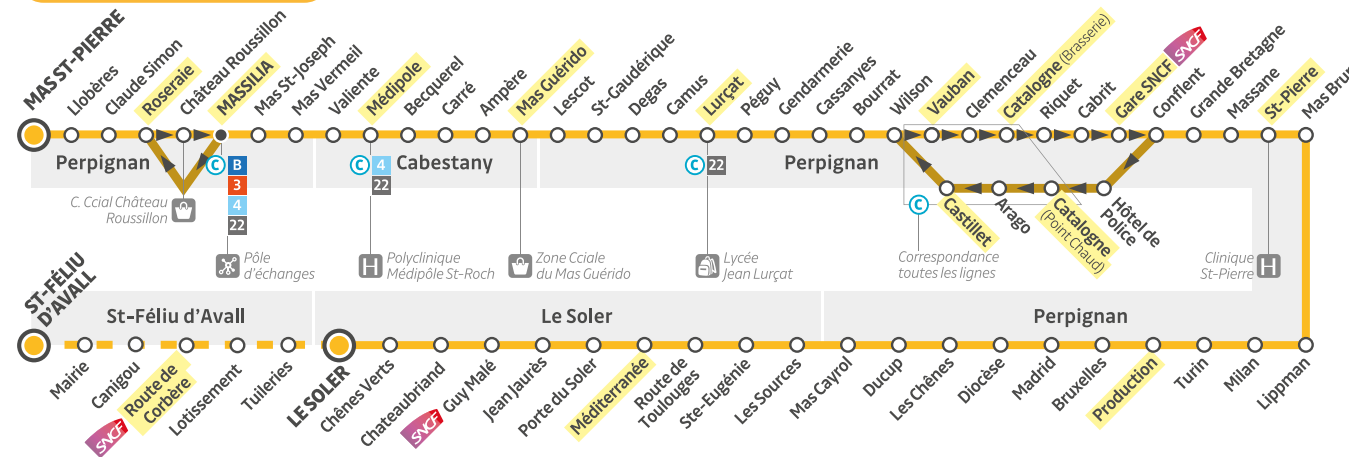

* Fermés les dimanches et jours fériés.

Horaires Dimanches et jours fériés

Mas St-Pierre	53 min	Le Soler	8 min	St-Féliu d'avall
Mas St-Pierre	8:45	9:55	10:53	12:02
Roseraie	8:47	9:57	10:55	12:04
Massilia	8:49	9:59	10:57	12:06
Médipôle	8:54	10:03	11:01	12:09
Mas Guérido	8:59	10:08	11:06	12:14
Lurçat	9:03	10:12	11:10	12:18
Cassanyes	9:06	10:15	11:13	12:21
Vauban	9:13	10:22	11:20	12:28
Catalogne (Brasserie)	9:15	10:24	11:22	12:30
Gare SNCF	9:17	10:26	11:24	12:32
St-Pierre	9:21	10:30	11:28	12:36
Production	9:24	10:33	11:31	12:39
Méditerranée	9:32	10:41	11:39	12:47
Le Soler	9:40	10:49	11:47	12:55
Le Soler	9:45	10:55	-	13:59
St-Féliu d'Avall	9:53	11:03	-	14:07

St-Féliu d'avall	7 min	Le Soler	52 min	Mas St-Pierre
St-Féliu d'Avall	8:40	-	10:48	13:51
Le Soler	8:47	-	10:55	13:58
Le Soler	8:53	9:51	11:00	14:04
Méditerranée	8:58	9:56	11:05	14:09
Production	9:06	10:04	11:13	14:17
St-Pierre	9:09	10:07	11:16	14:20
Catalogne (Point Chaud)	9:19	10:17	11:26	14:30
Castillet	9:22	10:20	11:29	14:33
Cassanyes	9:27	10:25	11:34	14:38
Lurçat	9:30	10:28	11:37	14:41
Mas Guérido	9:33	10:31	11:40	14:44
Médipôle	9:38	10:36	11:45	14:49
Massilia	9:41	10:39	11:48	14:52
Roseraie	9:43	10:41	11:50	14:54
Mas St-Pierre	9:45	10:43	11:52	14:56

TSR Voyage effectué en Transport Sur Réserve. Pour être réalisé, il suffit d'appeler le 0 800 800 370 Service & appel gratuits au plus tard la veille du déplacement, avant 17h.

Schéma de ligne

Seuls les horaires des terminus et des arrêts surlignés en jaune sont indiqués dans ce dépliant.

- Terminus de ligne
- Arrêt desservi
- Pôle d'échanges
- Sens de desserte
- Desserte régulière
- Desserte à certaines heures
- Lignes en correspondance à l'arrêt
- Pôle d'échanges
- Hôpital et Clinique
- Lycée et Collège
- Centre Commercial