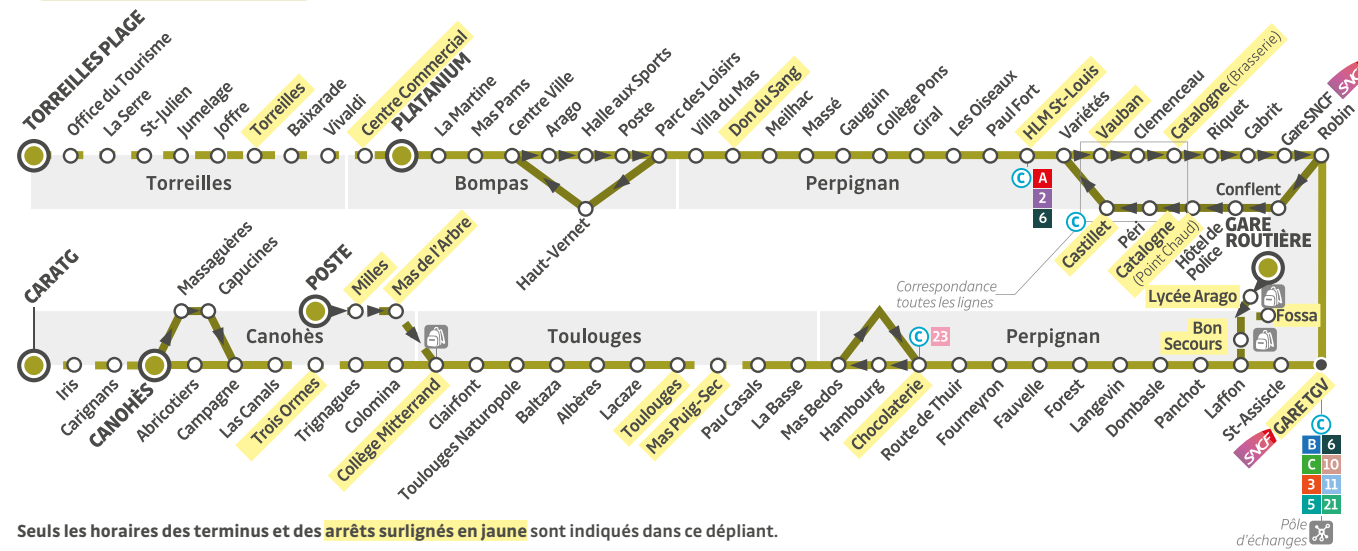

Torreilles Plage — 18 min — Bompas Platanium

56 min — Canohès

Torreilles Plage	7:45	10:00	12:30	15:00	17:30
Torreilles	7:54	10:09	12:39	15:09	17:39
Bompas - Platanium	8:03	10:18	12:48	15:18	17:48
Bompas - Platanium	8:10	10:30	13:00	15:30	18:00
Parc des Loisirs	8:17	10:37	13:07	15:37	18:07
Don du Sang	8:22	10:42	13:12	15:42	18:12
HLM St-Louis	8:30	10:50	13:20	15:50	18:20
Vauban	8:34	10:54	13:24	15:54	18:24
Catalogne (Brasserie)	8:36	10:56	13:26	15:56	18:26
Gare TGV	8:41	11:01	13:31	16:01	18:31
Chocolaterie	8:47	11:07	13:37	16:07	18:37
Mas Puig-Sec	8:49	11:09	13:39	16:09	18:39
Toulouges	8:53	11:13	13:43	16:13	18:43
Collège Mitterrand	8:58	11:18	13:48	16:18	18:48
Canohès	9:05	11:25	13:55	16:25	18:55

Canohès — 57 min — Bompas Platanium

18 min — Torreilles Plage

Canohès	9:15	11:40	14:10	16:40	19:05
Collège Mitterrand	9:22	11:47	14:17	16:47	19:12
Toulouges	9:26	11:51	14:21	16:51	19:16
Mas Puig-Sec	9:28	11:53	14:23	16:53	19:18
Chocolaterie	9:33	11:58	14:28	16:58	19:23
Gare TGV	9:39	12:04	14:34	17:04	19:29
Catalogne (Point Chaud)	9:46	12:11	14:41	17:11	19:36
Castillet	9:49	12:14	14:44	17:14	19:39
HLM St-Louis	9:52	12:17	14:47	17:17	19:42
Don du Sang	10:01	12:26	14:56	17:26	19:51
Parc des Loisirs	10:05	12:30	15:00	17:30	19:55
Bompas - Platanium	10:12	12:37	15:07	17:37	20:02
Bompas - Platanium	10:20	12:48	15:18	17:48	20:08
Torreilles	10:29	12:57	15:27	17:57	20:17
Torreilles Plage	10:38	13:06	15:36	18:06	20:26

Schéma de ligne

Seuls les horaires des terminus et des arrêts surlignés en jaune sont indiqués dans ce dépliant.

- Terminus de ligne
- Arrêt desservi
- Pôle d'échanges
- Sens de desserte
- Desserte régulière
- Desserte à certaines heures
- Lignes en correspondance à l'arrêt
- Pôle d'échanges
- Lycée et Collège

FICHE HORAIRES

LIGNE 12

- TORREILLES PLAGE
- BOMPAS PLATANIUM
- GARE TGV
- TOULOUGES
- CANOHÈS

HIVER À partir du
11 mars 2019

sankeo

CHAQUE JOUR EST UN NOUVEAU DÉPART